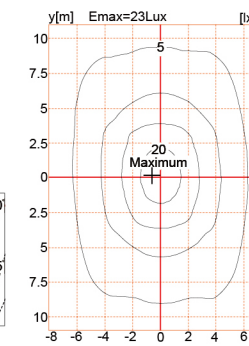

| 产品型号 Product Code | 额定功率 Rated Power | 初始光通量 Luminous Flux | | | 毛净重 G.W./N.W | 包装尺寸 Packing Size |
|----------------------|---------------------|---------------------|------|------|-----------------|----------------------|
| | | WW | NW | CW | | |
| YMLED-6101(16) | 35W | 3190 | 3300 | 3410 | 12.5/11(kgs) | 570x570x570 |
| YMLED-6101(24) | 50W | 4565 | 4675 | 4840 | 12.5/11(kgs) | 570x570x570 |
| YMLED-6101(28) | 60W | 5500 | 5610 | 5830 | 12.5/11(kgs) | 570x570x570 |

参考颜色 Reference color : RAL 7015 RAL 9005

Led Garden Lighting / 庭院灯

灯具尺寸 Product Dimensions(mm)

配光曲线 Polar Diagram

Type1

Type2

Type3