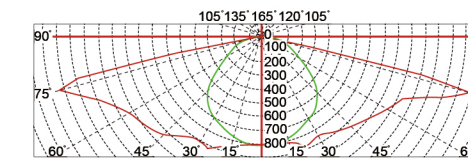

| 产品型号 Product Code | 额定功率 Rated Power | 初始光通量 Luminous Flux | | | 毛净重 G.W./N.W | 包装尺寸 Packing Size |
|----------------------|---------------------|---------------------|------|------|-----------------|----------------------|
| | | WW | NW | CW | | |
| YMLED-6101(16) | 35W | 3190 | 3300 | 3410 | 12.5/11(kgs) | 570x570x570 |
| YMLED-6101(24) | 50W | 4565 | 4675 | 4840 | 12.5/11(kgs) | 570x570x570 |
| YMLED-6101(28) | 60W | 5500 | 5610 | 5830 | 12.5/11(kgs) | 570x570x570 |

参考颜色 Reference color : RAL 7015 RAL 9005

Led Garden Lighting / 庭院灯

灯具尺寸 Product Dimensions(mm)

配光曲线 Polar Diagram

Type1

Type2

Type3