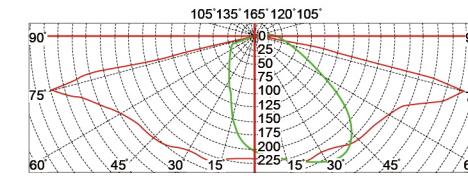

| 产品型号 Product Code | 额定功率 Rated Power | 初始光通量 Luminous Flux | | | 毛净重 G.W./N.W | 包装尺寸 Packing Size |
|----------------------|---------------------|---------------------|------|------|-----------------|----------------------|
| | | WW | NW | CW | | |
| YMLED-6101(16) | 35W | 3190 | 3300 | 3410 | 12.5/11(kgs) | 570x570x570 |
| YMLED-6101(24) | 50W | 4565 | 4675 | 4840 | 12.5/11(kgs) | 570x570x570 |
| YMLED-6101(28) | 60W | 5500 | 5610 | 5830 | 12.5/11(kgs) | 570x570x570 |

参考颜色 Reference color : RAL 7015 RAL 9005

Led Garden Lighting / 庭院灯

灯具尺寸 Product Dimensions(mm)

配光曲线 Polar Diagram

Type1

Type2

Type3