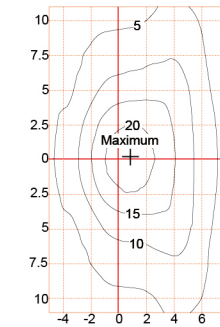

| 产品型号 Product Code | 额定功率 Rated Power | 初始光通量 Luminous Flux | | | 毛净重 G.W./N.W | 包装尺寸 Packing Size |
|----------------------|---------------------|---------------------|------|------|-----------------|----------------------|
| | | WW | NW | CW | | |
| YMLED-6101(16) | 35W | 3190 | 3300 | 3410 | 12.5/11(kgs) | 570x570x570 |
| YMLED-6101(24) | 50W | 4565 | 4675 | 4840 | 12.5/11(kgs) | 570x570x570 |
| YMLED-6101(28) | 60W | 5500 | 5610 | 5830 | 12.5/11(kgs) | 570x570x570 |

参考颜色 Reference color : RAL 7015 RAL 9005

Led Garden Lighting / 庭院灯

灯具尺寸 Product Dimensions(mm)

配光曲线 Polar Diagram

Type1

Type2

Type3